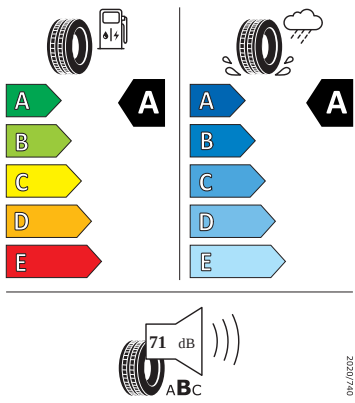

Motor a převodovka

- Kožené madlo ruční brzdy
- Systém Start/Stop

Vnitřní vybavení

- Multifunkční vyhřívaný kožený volant

Energetické štítky pneumatik

- Bridgestone 195/55 R16

BRIDGESTONE 13946

195/55 R16 91 V XL C1