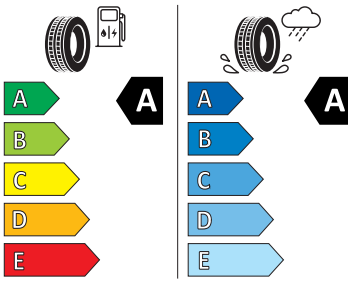

- Virtuální kokpit 10"
- Vnější zpětná zrcátka el. nastavitelná, sklopná, vyhříváná
- Volitelný infotainment systém (MIB3)
- Vyhřívání předních a zadních sedadel
- Výškově nastavitelná přední sedadla s bederní opěrkou
- Zadní spoiler
- Top LED zadní světlá s animovanými ukazateli směru jízdy
- Virtuální pedál

Energetické štítky pneumatik

- Bridgestone 225/45 R19

Bridgestone

23542

225/45 R19 96 W XL

C1

2020/740