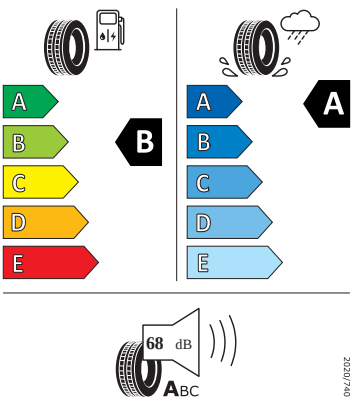

C1

2020/740

- Hankook 215/45 R18

Laufenn

1035781

215/45R18 89 V

C1

2020/740