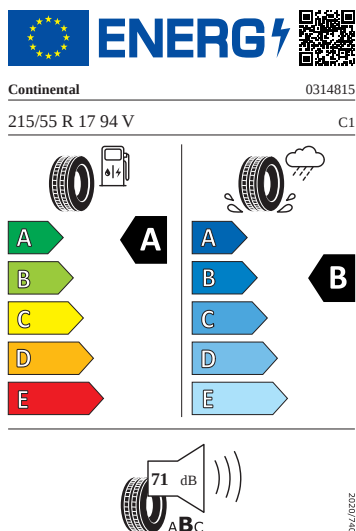

- Automatické stmívání pro vnitřní zpětné zrcátko
- Elektronické ovládání oken vpředu a vzadu
- Sluneční clona s make-up zrcátkem, osvětlená u řidiče a spolujezdce
- Kožená hlavice řadící páky
- Schránka na brýle
- Dekorativní obložení palubní desky Unique Chrome a dveří Anodized Cross Line
- Světla na čtení vpředu a vzadu
- Dvouzónová klimatizace Climatronic
- Sunset - zatmavená zadní okna

Infotainment

- Hlasové ovládání a digitální asistentka Laura
- DAB - digitální radiopřijem
- Infotainment Media 8"
- Další 4 reproduktory vzadu
- Bezdrátový SmartLink
- Příprava pro služby Škoda Connect
- Externí, USB-C, datová a nabíjecí zásuvka
- Virtuální kokpit 10"
- Bezdrátové nabíjení telefonu

Vnější výbava

- Střešní nosič - černý matný
- Vnější zpětná zrcátka lakovaná v barvě karoserie
- El. sklopná, nastavitelná a vyhřívána vnější zpětná zrcátka s automatickým stmíváním u řidiče
- LED přední světlomety
- Stěrač zadního okna s ostříkovačem
- Parkovací senzory vpředu a vzadu
- Ostříkovače předních světlometů

Kola a pneumatiky

- Kontrola tlaku v pneumatikách
- Pneumatiky 215/55 R17 94V
- Scutus 17" stříbrná
- Rezervní kolo - dojezdové
- Krytky šroubů kol

Vnitřní vybavení

- Multifunkční kožený vyhříváný volant

Energetické štítky pneumatik

- Continental 215/55 R17