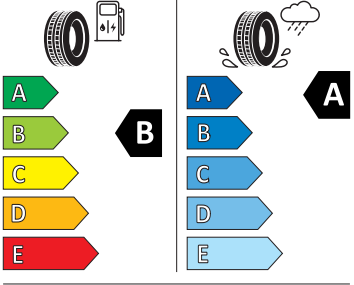

Energetické štítky pneumatik

- Bridgestone 205/50 R17

BRIDGESTONE 13650

205/50 R17 89 V C1

2020/740

- GOODYEAR 205/50 R17

GOODYEAR 546233

205/50R17 89 V C1